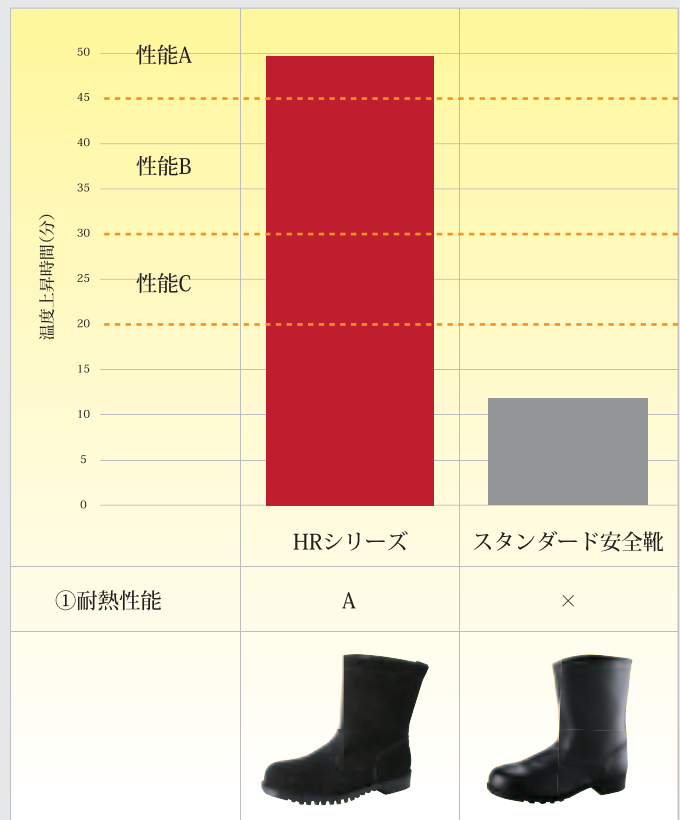

溶接・炉前作業用安全靴 HRシリーズ

VP製法と特殊な靴底の構造により、高炉・溶接など高温作業において高い断熱性を発揮する、プロ職人のための「HRシリーズ」。

☑熱に強い耐熱床革仕様

熱に耐える特殊処理の革で足元を守ります。

☑断熱性を高める特殊な内部構造

断熱性の高い素材を重ねあわせることで、靴内の温度上昇を防ぎ、高温の上での長時間の作業を可能にしました。

☑耐熱・耐油ゴム底

凸凹で設置面を最小限にした断熱ソール。高温に耐えるVP製法と高い凸凹面を持つ特殊な靴底形状で、高温下での作業の安全性を高めます。また、厚い靴底構造にも関わらず、曲がりやすく、優れた歩行性を確保しています。

●耐熱性能比較表

①耐熱試験：150±5℃のサンドバスに靴を置き、靴内（踏み付け部）の温度が20±2℃から22℃上昇するまでの時間を測定。

性能A※（区分3）：45分以上、性能B（区分2）：30分以上45分未満、性能C（区分1）：20分以上30分未満、×：20分未満（安全靴・作業靴技術指針：高温耐熱性試験に準じる）

※性能ローマ字表記は当社表記法

※断熱仕様ですが、連続作業のご使用は低温やけどの恐れがありますのでご注意ください。

HR208マジック

HR底

- 品番：HR208マジック
- 製品名：HR208マジック
- 先芯：鋼製
- 甲革：牛クロム革（ベロア）
- 靴底：合成ゴム底
- 標準重量：1,550g

JIS T8101 安全靴 CI / L / HI2 / H / BO

品番	色	サイズ (EEE)	標準価格 (税抜)
HR208マジック	黒	23.5~28.0cm 29.0・30.0cm	20,100円

溶接プロ

VPゴム底